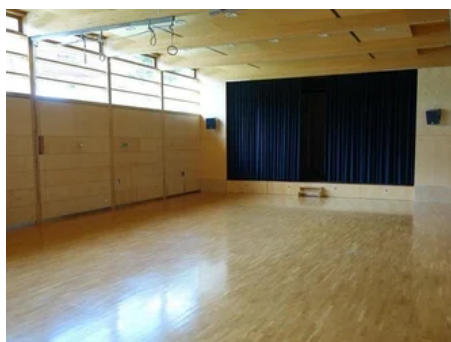

Gemeindesaal Brand

VERANSTALTUNGSRÄUME/-SÄLE/-LOKALITÄTEN

📍 Mühledörfle 40, 6708 Brand

Gemeindesaal Brand

Detailbeschreibung

Gemeindesaal Brand unter dem Gemeindeamt

Links

> [Homepage](#)