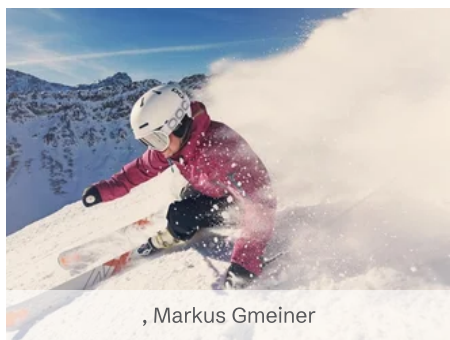

Top Ski-Verleih Hotel Schillerkopf Alpinresort

SPORTGESCHÄFT

📍 Tschengla 1, 6707 Bürserberg

Sportverleih direkt in Ihrer Unterkunft

Detailbeschreibung

- neue Skier und Schuhe in einem top Zustand - neue Snowboards mit Boots - Langlaufski und Schuhe

Links

➤ [Homepage](#)

, Markus Gmeiner