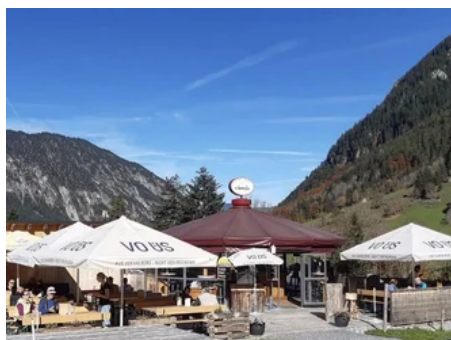

Schmafu Bar

BAR-RESTAURANT

BAR/PUB/LOUNGE

BISTRO

📍 direkt bei der Palüdbahn Talstation, 6708 Brand

Inmitten der Bergwelt ist das Schmafu mit seinem besonderen Ambiente einzigartig.

Detailbeschreibung

Inmitten der Bergwelt ist das Schmafu mit seinem besonderen Ambiente einzigartig.

Auf der Panoramaterrasse kühlen wir euch im Sommer beim After-Wander Drink mit kalten Getränken ab.

Beim Après-Ski heizen wir euch bei Partystimmung mit heißen Drinks & Shots ein!

Adresse

Kontakt

Schmafuf Bar