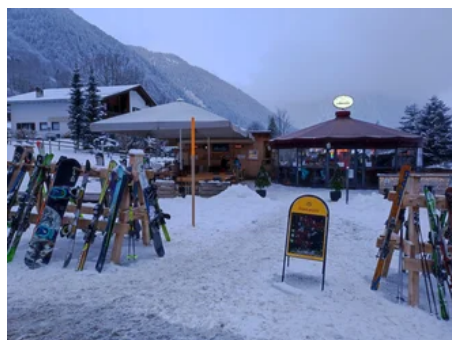

Schmafu Bar

BAR-RESTAURANT

BAR/PUB/LOUNGE

BISTRO

📍 direkt bei der Palüdbahn Talstation, 6708 Brand

Inmitten der Bergwelt ist das Schmafu mit seinem besonderen Ambiente einzigartig.

Detailbeschreibung

Inmitten der Bergwelt ist das Schmafu mit seinem besonderen Ambiente einzigartig.

Auf der Panoramaterrasse kühlen wir euch im Sommer beim After-Wander Drink mit kalten Getränken ab.

Beim Après-Ski heizen wir euch bei Partystimmung mit heißen Drinks & Shots ein!

Adresse

Kontakt

Schmafuf Bar