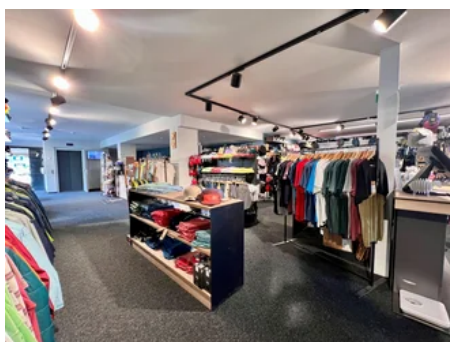

Preisinformation

Jetzt Sommer- oder Winter Ausrüstung im Sportverleih online vorregistrieren.

<https://rmxob.shop/Main.aspx?shopid=eea3002f-0a2c-42ea-b119-a85d91aea327&shopmode=1>

Gästekartenleistungen

Links

- [Faschina von Oben](#)
- [Sport Rössle](#)
- [Homepage](#)
- [Skiservice Rössle Sport](#)
- [Facebook Rössle Sport](#)
- [Rentmaxx Check-In Sport Rössle](#)
- [Rentmaxx Online Buchung Sport Rössle](#)

Adresse

Kontakt