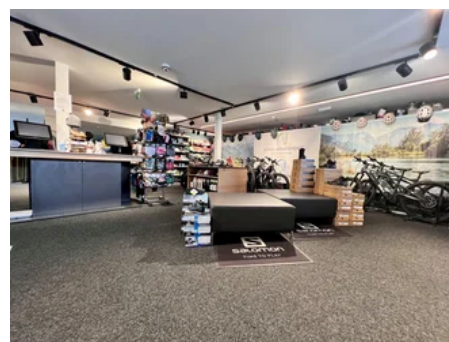

Preisinformation

Jetzt Sommer- oder Winter Ausrüstung im Sportverleih online vorregistrieren.

<https://rmxob.shop/Main.aspx?shopid=eea3002f-0a2c-42ea-b119-a85d91aea327&shopmode=1>

Gästekartenleistungen

Links

- [Faschina von Oben](#)
- [Sport Rössle](#)
- [Homepage](#)
- [Skiservice Rössle Sport](#)
- [Facebook Rössle Sport](#)
- [Rentmaxx Check-In Sport Rössle](#)
- [Rentmaxx Online Buchung Sport Rössle](#)

Adresse

Kontakt